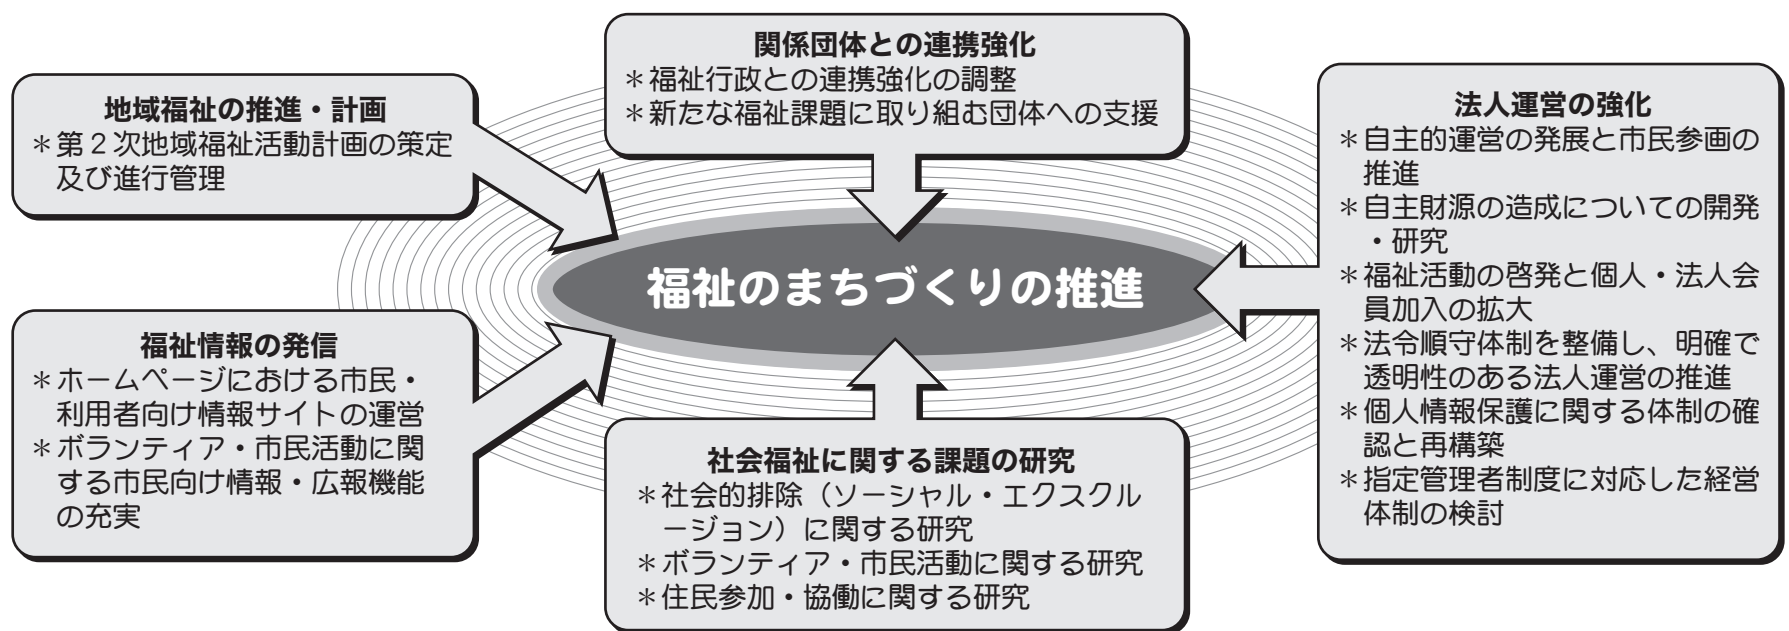

平成19年度 事業計画概要

事業計画の概要についてお知らせします。

※詳しくは本会窓口にて公開しています。

●事業方針

社会福祉の対象は、生活困窮、母子寡婦、保育、不登校、高齢者介護・予防、障害者の権利擁護・自立支援などに限らず、ここ数年において児童虐待、DV（ドメスティック・バイオレンス）、引きこもり、ワーキングプアなど新たな課題も加えられています。こうした新たな課題を含めた、複雑で多様なニーズに対し、迅速かつ的確な対応が求められています。

しかし、こうした課題の多くは、既存の福祉サービスだけで対応することが難しい状況にあります。財政事情の厳しさもありますが、様々な関係機関・団体や市民の皆さんの参加・協働がなければ解決できない課題が多いのが現状です。

所沢社協では、社会福祉法に基づき、多くの社会福祉関係者が参加する広域的な団体である特性を十分に生かし、ネットワークを生かした事業活動をあらためて検討・再構築するとともに、市民参加・協働の発展に寄与することを通じて、地域で安心して生活し続けることができる「福祉のまちづくり」の基盤整備の充実を目標とします。

平成19年度は、次の事項を事業の重点として取り組んでいきます。

新事務局長です！ よろしくお願ひします

雨倉新事務局長からの
ごあいさつ

所沢市保健福祉部から新事務局長として今年4月に着任しました。今まで通りの取り組みでは最近の福祉のニーズに対応することが難しいと感じています。社協ではいろいろと挑戦していきたいと思ひます。そして、一人でも多くの市民の皆様の声に耳を傾けながら、地域福祉を推進していきたいと考えていますので、どうぞよろしくお願ひ致します。

● 社協の理事を紹介します

役職	氏名	選出団体等
1 会長	肥田 堃 孝	学識経験者
2 副会長	小林 晟	学識経験者
3 //	新井 雪江	連合婦人会
4 理事	岩淵 淑子	学識経験者
5 //	高麗 建治	商工会議所
6 //	澤田イヨ子	高齢者福祉施設
7 //	野田 芳子	ボランティア連絡協議会
8 //	小椋山正幸	学識経験者
9 //	森田 道昭	民生委員児童委員連合会
10 //	山崎 昇	保護司会所沢三芳支部
11 //	本橋 源一	山口支部社協
12 //	小野 民夫	所沢市福祉事務所
13 //	山上 三一	長生クラブ連合会
14 //	原 實	自治連合会
15 //	大塚 叔子	手をつなぐ親の会
16 監事	高山 幸雄	民生委員児童委員連合会
17 //	阿部 武志	学識経験者

19年5月から加わった新理事

この度、新たに理事に就任いたしました山崎と申します。これからは、みなさまにご指導いただきながら、社協の一員として陰ながら地域福祉推進のお手伝いできればと存じます。どうぞよろしくお願ひいたします。

● 社協の評議員を紹介します

氏名	選出団体等
1 清水 吉男	所沢地区町内会連合会
2 中村 晋治	並木自治連合会
3 大地 勝治	新所沢東部地区自治連合会
4 宮田 一晴	松井地区自治連合会
5 稲津 昌幸	新所沢地区町会連合会
6 新藤 直志	三ヶ島地区区長会
7 村上 祥男	柳瀬地区区長会
8 小林 正雄	富岡自治連合会
9 小池 清治	小手指区長会
10 本橋 勇	所沢地区民生委員児童委員協議会
11 二村 兼弘	松井西地区民生委員児童委員協議会
12 安藤 泰子	柳瀬地区民生委員児童委員協議会
13 生田 辰司	富岡地区民生委員児童委員協議会
14 橋爪 猛	新所沢地区民生委員児童委員協議会
15 白井 幸枝	新所沢東地区民生委員児童委員協議会
16 本橋 輝夫	三ヶ島第二地区民生委員児童委員協議会
17 鈴木 照興	小手指第一地区民生委員児童委員協議会
18 尾澤 祥光	小手指第二地区民生委員児童委員協議会

氏名	選出団体等
19 森田 仁	山口地区民生委員児童委員協議会
20 佐久間靖子	吾妻地区民生委員児童委員協議会
21 清水ミヤ子	並木地区民生委員児童委員協議会
22 斎藤 松子	所沢市更生保護女性会
23 大館 甚平	所沢市遺族連合会
24 清水 利夫	所沢市身体障害者福祉会
25 亀倉 隆行	社会福祉法人皆成会
26 飯沼 勝男	障害児者を守る所沢連絡会
27 栗原 弘美	所沢市母子寡婦福祉会
28 岩岡 民枝	赤十字奉仕団
29 梅田 実	所沢市保健福祉部
30 稲川 清	NPO法人エヌピーオーーいずみ
31 熊谷スミエ	所沢地区精神障害者家族会「所沢蒼空会」

19年5月から加わった新評議員

光の園の亀倉といいます。現在、障害福祉の分野は、自立支援法で大混乱です。皆様と力を合わせ、所沢の地域福祉をより良いものにしていきたいと考えています。どうぞよろしくお願ひします。