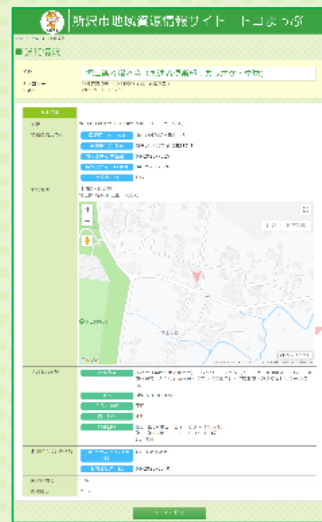

詳細表示も可

QRコード

★キーワードや住所、分類、地区、募集状況など、組み合わせて、検索可能です。
※ 裏面の簡単マニュアルもご覧ください。

生活支援コーディネーター(SC)が、地域で集めた情報を掲載しています。サイトへの掲載を希望される団体の方、「こういう情報を知りたい」という方、お気軽にお問い合わせください。

問い合わせ先 所沢市生活支援コーディネーター 電話 04-2925-0041
(所沢市社会福祉協議会 地域福祉推進課)