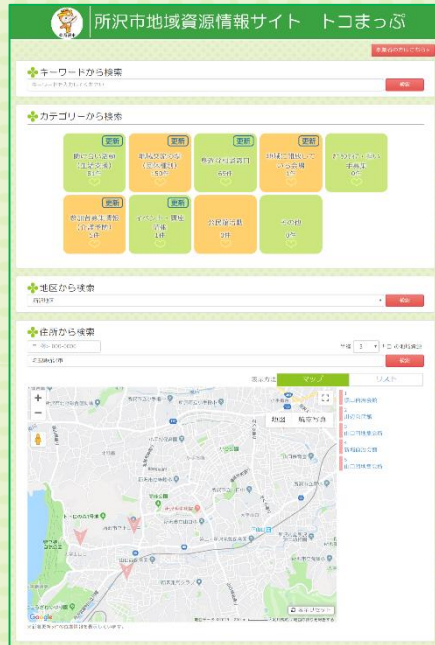

# 「所沢市地域資源情報サイト トコまっぷ」をご利用ください。 ～ 生活支援サービス・地域交流の場を簡単検索できます。～

所沢市では市民の方が「生活支援サービス・地域交流活動(地域資源)」の情報を活用して頂くため、「所沢市地域資源情報サイト トコまっぷ」を令和元年10月から公開しました。お住まいの近くの活動やサービスを探す際にご活用ください。(※掲載許可を頂いた活動のみ掲載しています。)

## 掲載内容の一例

地域交流の場

体操

生活支援サービス

助け合い活動

外出支援

「所沢市地域資源情報サイト トコまっぷ」  
<https://chiiki-kaigo.casio.jp/tokorozawa>

## トップページから検索

## リスト表示